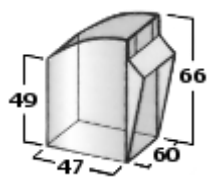

• **Wymiary pojemników uchylnych (w mm)**

- Pojemnik 0,14l    • Pojemnik 0,47l    • Pojemnik 1,3l

- Pojemnik 2,5l    • Pojemnik 4,8l    • Pojemnik 16,0l

- Pojemniki wykonane z polistyrenu

- duża przezroczystość
- wysoka odporność mechaniczna

**Zestaw 9 pojemników uchylnych 0,14l**

Wymiary gabarytowe (wys. x szer. x głęb.)

77h x 600 x 69mm

Pojemniki w zestawie

· 9szt.

(0,14l)

- Obudowa z tworzywa ABS • Pojemniki przezroczyste z polistyrenu

Ładowność zestawu 3,2kg

• Obudowa z tworzywa ABS • Pojemniki przezroczyste z polistyrenu

Ładowność zestawu

26,0kg

**Kod produktu**

**03-203**

**Zestaw 3 pojemniki uchylnie 4,7l**

Wymiary gabarytowe (wys. x szer. x głęb.)

240h x600 x209mm

**Zestaw 2 pojemniki uchylnie 16,0l**

Wymiary gabarytowe (wys. x szer. x głęb.)

353h x600 x311mm

Pojemniki w zestawie

• Obudowa z tworzywa ABS • Pojemniki przezroczyste z polistyrenu

Ładowność zestawu

40,0kg