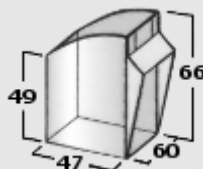

• **Wymiary pojemników uchylnych (w mm)**

- Pojemnik 0,14l    • Pojemnik 0,47l    • Pojemnik 1,3l

- Pojemnik 2,5l    • Pojemnik 4,8l    • Pojemnik 16,0l

- Pojemniki wykonane z polistyrenu

- duża przezroczystość
- wysoka odporność mechaniczna

**Zestaw 9 pojemników uchylnych 0,14l**

Wymiary gabarytowe (wys. x szer. x głęb.)

77h x 600 x 69mm

Pojemniki w zestawie

· 9szt.

(0,14l)

- Obudowa z tworzywa ABS • Pojemniki przezroczyste z polistyrenu

Ładowność zestawu 3,2kg

**Kod produktu** 03-200

**Zestaw 6 pojemników uchylnych 0,47l**

Wymiary gabarytowe (wys. x szer. x głęb.) 112h x600 x98mm

Pojemniki w zestawie

- Obudowa z tworzywa ABS • Pojemniki przezroczyste z polistyrenu

Ładowność zestawu 8,22kg

**Kod produktu** 03-201

**Zestaw 5 pojemników uchylnych 1,3l**

Wymiary gabarytowe (wys. x szer. x głęb.) 164h x600 x141mm

Pojemniki w zestawie

- Obudowa z tworzywa ABS • Pojemniki przezroczyste z polistyrenu