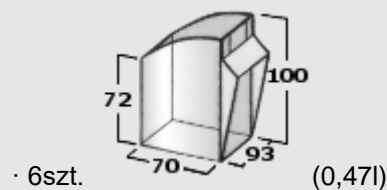

**Zestaw 9 pojemników uchylnych 0,14l**

Wymiary gabarytowe (wys. x szer. x głęb.)

77h x 600 x 69mm

Pojemniki w zestawie

· 9szt.

(0,14l)

- Obudowa z tworzywa ABS • Pojemniki przezroczyste z polistyrenu

Ładowność zestawu 3,2kg

**Kod produktu** 03-200

**Zestaw 6 pojemników uchylnych 0,47l**

Wymiary gabarytowe (wys. x szer. x głęb.) 112h x600 x98mm

Pojemniki w zestawie

- Obudowa z tworzywa ABS • Pojemniki przezroczyste z polistyrenu

Ładowność zestawu 8,22kg

**Kod produktu** 03-201

**Zestaw 5 pojemników uchylnych 1,3l**

Wymiary gabarytowe (wys. x szer. x głęb.) 164h x600 x141mm

Pojemniki w zestawie

- Obudowa z tworzywa ABS • Pojemniki przezroczyste z polistyrenu