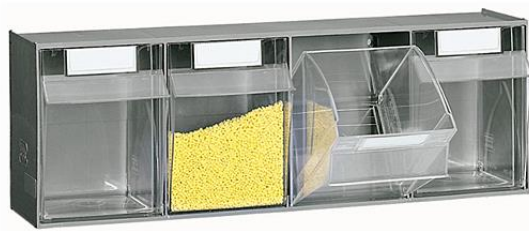

**Zestaw 9 pojemników uchylnych 0,14l**

Wymiary gabarytowe (wys. x szer. x głęb.)

77h x 600 x 69mm

Pojemniki w zestawie

· 9szt.

(0,14l)

- Obudowa z tworzywa ABS • Pojemniki przezroczyste z polistyrenu

Ładowność zestawu 3,2kg

**Kod produktu** 03-200

**Zestaw 6 pojemników uchylnych 0,47l**

Wymiary gabarytowe (wys. x szer. x głęb.) 112h x600 x98mm

Pojemniki w zestawie

- Obudowa z tworzywa ABS • Pojemniki przezroczyste z polistyrenu

Ładowność zestawu 8,22kg

**Kod produktu** 03-201

**Zestaw 5 pojemników uchylnych 1,3l**

Wymiary gabarytowe (wys. x szer. x głęb.) 164h x600 x141mm

Pojemniki w zestawie

- Obudowa z tworzywa ABS • Pojemniki przezroczyste z polistyrenu

Ładowność zestawu 17,5kg

**Kod produktu** 03-202

**Zestaw 4 pojemniki uchylnie 2,5l**

Wymiary gabarytowe (wys. x szer. x głęb.)

206h x600 x174mm

Pojemniki w zestawie

· 4szt.

(2,5l)