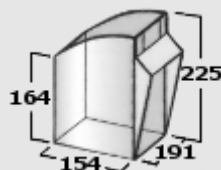

· 3szt.

(4,7l)

• Obudowa z tworzywa ABS • Pojemniki przezroczyste z polistyrenu

Ładowność zestawu

30,0kg

Kod produktu

03-204