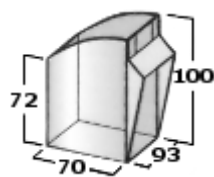

• **Wymiary pojemników uchylnych (w mm)**

- Pojemnik 0,14l    • Pojemnik 0,47l    • Pojemnik 1,3l

- Pojemnik 2,5l    • Pojemnik 4,8l    • Pojemnik 16,0l

- Pojemniki wykonane z polistyrenu

- duża przezroczystość
- wysoka odporność mechaniczna

**Zestaw 9 pojemników uchylnych 0,14l**

Wymiary gabarytowe (wys. x szer. x głęb.)

77h x 600 x 69mm

Pojemniki w zestawie

· 9szt.

(0,14l)

- Obudowa z tworzywa ABS • Pojemniki przezroczyste z polistyrenu

Ładowność zestawu 3,2kg

• Obudowa z tworzywa ABS • Pojemniki przezroczyste z polistyrenu

Ładowność zestawu

26,0kg

**Kod produktu**

**03-203**

**Zestaw 3 pojemniki uchylnie 4,7l**

Wymiary gabarytowe (wys. x szer. x głęb.)

240h x600 x209mm

**Zestaw 2 pojemniki uchylnie 16,0l**

Wymiary gabarytowe (wys. x szer. x głęb.)

353h x600 x311mm

Pojemniki w zestawie

• Obudowa z tworzywa ABS • Pojemniki przezroczyste z polistyrenu

Ładowność zestawu

40,0kg