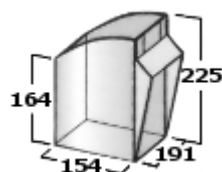

• **Wymiary pojemników uchylnych (w mm)**

- Pojemnik 0,14l    • Pojemnik 0,47l    • Pojemnik 1,3l

- Pojemnik 2,5l    • Pojemnik 4,8l    • Pojemnik 16,0l

- Pojemniki wykonane z polistyrenu

- duża przezroczystość
- wysoka odporność mechaniczna

**Zestaw 9 pojemników uchylnych 0,14l**

Wymiary gabarytowe (wys. x szer. x głęb.)

77h x 600 x 69mm

Pojemniki w zestawie

· 9szt.

(0,14l)

- Obudowa z tworzywa ABS • Pojemniki przezroczyste z polistyrenu

Ładowność zestawu 3,2kg

• Obudowa z tworzywa ABS • Pojemniki przezroczyste z polistyrenu

Ładowność zestawu

26,0kg

**Kod produktu**

**03-203**

**Zestaw 3 pojemniki uchylnie 4,7l**

Wymiary gabarytowe (wys. x szer. x głęb.)

240h x600 x209mm

**Zestaw 2 pojemniki uchylnie 16,0l**

Wymiary gabarytowe (wys. x szer. x głęb.)

353h x600 x311mm

Pojemniki w zestawie

• Obudowa z tworzywa ABS • Pojemniki przezroczyste z polistyrenu

Ładowność zestawu

40,0kg