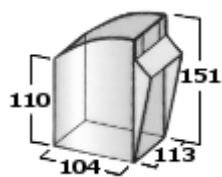

• **Wymiary pojemników uchylnych (w mm)**

- Pojemnik 0,14l    • Pojemnik 0,47l    • Pojemnik 1,3l

- Pojemnik 2,5l    • Pojemnik 4,8l    • Pojemnik 16,0l

- Pojemniki wykonane z polistyrenu

- duża przezroczystość
- wysoka odporność mechaniczna

**Zestaw 9 pojemników uchylnych 0,14l**

Wymiary gabarytowe (wys. x szer. x głęb.)

77h x 600 x 69mm

Pojemniki w zestawie

· 9szt.

(0,14l)

- Obudowa z tworzywa ABS • Pojemniki przezroczyste z polistyrenu

Ładowność zestawu 3,2kg

• Obudowa z tworzywa ABS • Pojemniki przezroczyste z polistyrenu

Ładowność zestawu

26,0kg

**Kod produktu**

**03-203**

**Zestaw 3 pojemniki uchylnie 4,7l**

Wymiary gabarytowe (wys. x szer. x głęb.)

240h x600 x209mm

**Zestaw 2 pojemniki uchylnie 16,0l**

Wymiary gabarytowe (wys. x szer. x głęb.)

353h x600 x311mm

Pojemniki w zestawie

• Obudowa z tworzywa ABS • Pojemniki przezroczyste z polistyrenu

Ładowność zestawu

40,0kg