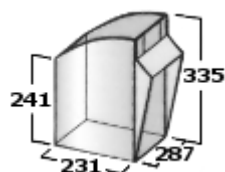

• **Wymiary pojemników uchylnych (w mm)**

- Pojemnik 0,14l    • Pojemnik 0,47l    • Pojemnik 1,3l

- Pojemnik 2,5l    • Pojemnik 4,8l    • Pojemnik 16,0l

- Pojemniki wykonane z polistyrenu

- duża przezroczystość
- wysoka odporność mechaniczna

**Zestaw 9 pojemników uchylnych 0,14l**

Wymiary gabarytowe (wys. x szer. x głęb.)

77h x 600 x 69mm

Pojemniki w zestawie

· 9szt.

(0,14l)

- Obudowa z tworzywa ABS • Pojemniki przezroczyste z polistyrenu

Ładowność zestawu 3,2kg

• Obudowa z tworzywa ABS • Pojemniki przezroczyste z polistyrenu

Ładowność zestawu

26,0kg

**Kod produktu**

**03-203**

**Zestaw 3 pojemniki uchylnie 4,7l**

Wymiary gabarytowe (wys. x szer. x głęb.)

240h x600 x209mm

**Zestaw 2 pojemniki uchylnie 16,0l**

Wymiary gabarytowe (wys. x szer. x głęb.)

353h x600 x311mm

Pojemniki w zestawie

• Obudowa z tworzywa ABS • Pojemniki przezroczyste z polistyrenu

Ładowność zestawu

40,0kg