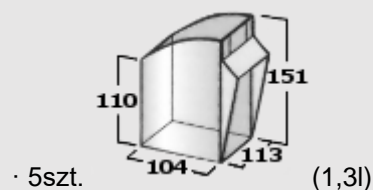

**Kod produktu** 03-200

**Zestaw 6 pojemników uchylnych 0,47l**

Wymiary gabarytowe (wys. x szer. x głęb.) 112h x600 x98mm

Pojemniki w zestawie

- Obudowa z tworzywa ABS • Pojemniki przezroczyste z polistyrenu

Ładowność zestawu 8,22kg

**Kod produktu** 03-201

**Zestaw 5 pojemników uchylnych 1,3l**

Wymiary gabarytowe (wys. x szer. x głęb.) 164h x600 x141mm

Pojemniki w zestawie

- Obudowa z tworzywa ABS • Pojemniki przezroczyste z polistyrenu

Ładowność zestawu 17,5kg

**Kod produktu** 03-202

**Zestaw 4 pojemniki uchylnie 2,5l**

Wymiary gabarytowe (wys. x szer. x głęb.)

206h x600 x174mm

Pojemniki w zestawie

· 4szt.

(2,5l)

• Obudowa z tworzywa ABS • Pojemniki przezroczyste z polistyrenu

Ładowność zestawu

26,0kg

**Kod produktu**

**03-203**

**Zestaw 3 pojemniki uchylnie 4,7l**

Wymiary gabarytowe (wys. x szer. x głęb.)

240h x600 x209mm