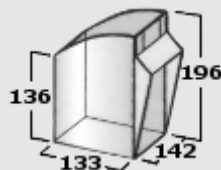

**Kod produktu** 03-200

**Zestaw 6 pojemników uchylnych 0,47l**

Wymiary gabarytowe (wys. x szer. x głęb.) 112h x600 x98mm

Pojemniki w zestawie

- Obudowa z tworzywa ABS • Pojemniki przezroczyste z polistyrenu

Ładowność zestawu 8,22kg

**Kod produktu** 03-201

**Zestaw 5 pojemników uchylnych 1,3l**

Wymiary gabarytowe (wys. x szer. x głęb.) 164h x600 x141mm

Pojemniki w zestawie

- Obudowa z tworzywa ABS • Pojemniki przezroczyste z polistyrenu

Ładowność zestawu 17,5kg

**Kod produktu** 03-202

**Zestaw 4 pojemniki uchylnie 2,5l**

Wymiary gabarytowe (wys. x szer. x głęb.)

206h x600 x174mm

Pojemniki w zestawie

· 4szt.

(2,5l)

• Obudowa z tworzywa ABS • Pojemniki przezroczyste z polistyrenu

Ładowność zestawu

26,0kg

**Kod produktu**

**03-203**

**Zestaw 3 pojemniki uchylnie 4,7l**

Wymiary gabarytowe (wys. x szer. x głęb.)

240h x600 x209mm