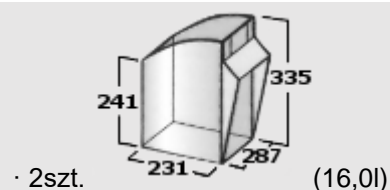

• Obudowa z tworzywa ABS • Pojemniki przezroczyste z polistyrenu

Ładowność zestawu

26,0kg

**Kod produktu**

**03-203**

**Zestaw 3 pojemniki uchylnie 4,7l**

Wymiary gabarytowe (wys. x szer. x głęb.)

240h x600 x209mm

Pojemniki w zestawie

· 3szt.

(4,7l)

• Obudowa z tworzywa ABS • Pojemniki przezroczyste z polistyrenu

Ładowność zestawu

30,0kg

**Kod produktu**

**03-204**

**Zestaw 2 pojemniki uchylnie 16,0l**

Wymiary gabarytowe (wys. x szer. x głęb.)

353h x600 x311mm

Pojemniki w zestawie

• Obudowa z tworzywa ABS • Pojemniki przezroczyste z polistyrenu

Ładowność zestawu

40,0kg