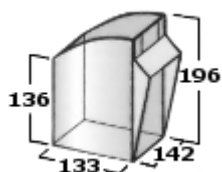

• **Wymiary pojemników uchylnych (w mm)**

- Pojemnik 0,14l    • Pojemnik 0,47l    • Pojemnik 1,3l

- Pojemnik 2,5l    • Pojemnik 4,8l    • Pojemnik 16,0l

- Pojemniki wykonane z polistyrenu

- duża przezroczystość
- wysoka odporność mechaniczna

**Zestaw 9 pojemników uchylnych 0,14l**

Wymiary gabarytowe (wys. x szer. x głęb.)

77h x 600 x 69mm

Pojemniki w zestawie

· 9szt.

(0,14l)

- Obudowa z tworzywa ABS • Pojemniki przezroczyste z polistyrenu

Ładowność zestawu 3,2kg

• Obudowa z tworzywa ABS • Pojemniki przezroczyste z polistyrenu

Ładowność zestawu

26,0kg

**Kod produktu**

**03-203**

**Zestaw 3 pojemniki uchylnie 4,7l**

Wymiary gabarytowe (wys. x szer. x głęb.)

240h x600 x209mm

**Zestaw 2 pojemniki uchylnie 16,0l**

Wymiary gabarytowe (wys. x szer. x głęb.)

353h x600 x311mm

Pojemniki w zestawie

• Obudowa z tworzywa ABS • Pojemniki przezroczyste z polistyrenu

Ładowność zestawu

40,0kg