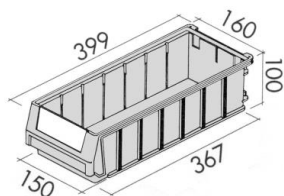

**ISO 9001**

Gwarancja

Wymiary gabarytowe (wys. x szer. x głęb.)

· 545h x500 x**400mm**

Kuwety w regale

· 12szt. (4,4l)

Regał wyposażony w prowadnice oraz tylne blokady kuwet

Ładowność regału	· 40kg
Ciężar regału (z pustymi kuwetami)	17,8kg
<b>Kod produktu</b>	<b>03-267</b>

### Regał z kuwetami 400mm, 14 kuwet

• Poświadczenia i normy

**ISO 9001**

Gwarancja

Wymiary gabarytowe (wys. x szer. x głęb.)

· 545h x500 x400mm

Kuwety w regale

· 8szt. (3,1l)