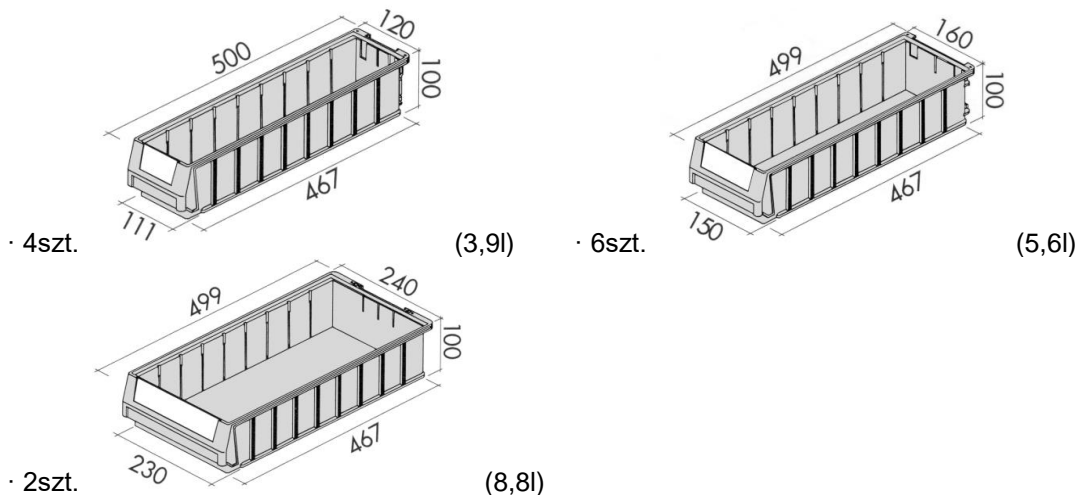

Kuwety w regale

Regał wyposażony w prowadnice oraz tylne blokady kuwet

Ładowność regału	· 50kg
Ciężar regału (z pustymi kuwetami)	21,2kg
Kod produktu	03-281