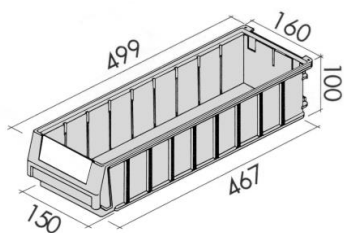

Wymiary gabarytowe (wys. x szer. x głęb.)

· 545h x500 x500mm

Kuwety w regale

· 6szt.

(5,6l)

· 4szt.