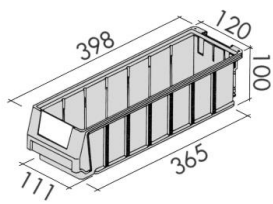

**ISO 9001**

Gwarancja

Wymiary gabarytowe (wys. x szer. x głęb.)

· 545h x500 x**400mm**

Kuwety w regale

· 12szt. (4,4l)

Regał wyposażony w prowadnice oraz tylne blokady kuwet

Ładowność regału	· 40kg
Ciężar regału (z pustymi kuwetami)	17,8kg
<b>Kod produktu</b>	<b>03-267</b>

### Regał z kuwetami 400mm, 14 kuwet

• Poświadczenia i normy

**ISO 9001**

Gwarancja

Wymiary gabarytowe (wys. x szer. x głęb.)

· 545h x500 x400mm

Kuwety w regale

· 8szt. (3,1l)