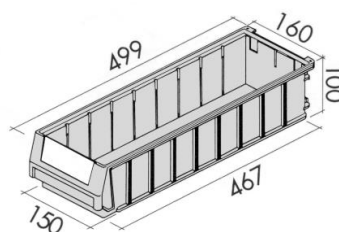

- Poświadczenia i normy

**ISO 9001**

Gwarancja

Wymiary gabarytowe (wys. x szer. x głęb.)

· 545h x500 x**500**mm

Kuwety w regale

· 8szt.

(3,9l)