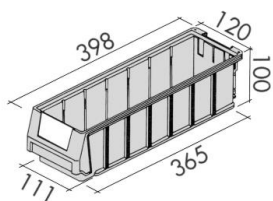

- Poświadczenia i normy

**ISO 9001**

Gwarancja

Wymiary gabarytowe (wys. x szer. x głęb.)

· 545h x500 x**400mm**

Kuwety w regale

· 8szt. (3,1)

· 4szt. (6,9)