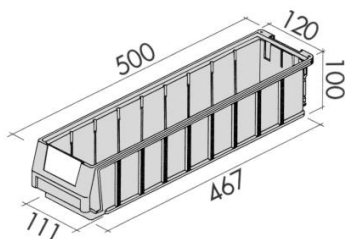

- Poświadczenia i normy

**ISO 9001**

Gwarancja

Wymiary gabarytowe (wys. x szer. x głęb.)

· 545h x500 x**500**mm

Kuwety w regale

· 8szt.

(3,9l)