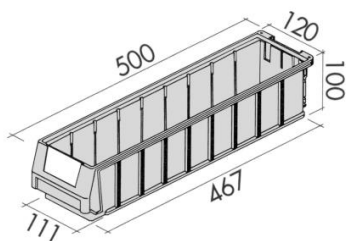

- Poświadczenia i normy

**ISO 9001**

Gwarancja

Wymiary gabarytowe (wys. x szer. x głęb.)

· 545h x500 x500mm

Kuwety w regale

· 16szt. (3,9l)

Regał wyposażony w prowadnice oraz tylne blokady kuwet