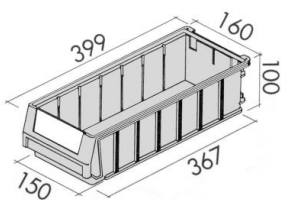

**ISO 9001**

Gwarancja

Wymiary gabarytowe (wys. x szer. x głęb.)

· 545h x500 x400mm

Kuwety w regale

· 6szt. (4,4)

· 4szt. (6,9)

Regał wyposażony w prowadnice oraz tylne blokady kuwet