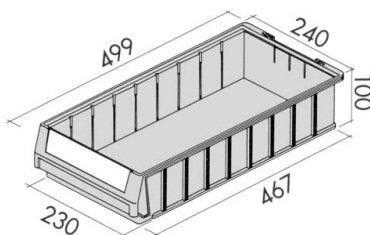

**ISO 9001**

Gwarancja

Wymiary gabarytowe (wys. x szer. x głęb.)

· 545h x500 x**500mm**

Kuwety w regale

· 8szt. (3,9l)

· 4szt. (8,8l)

Regał wyposażony w prowadnice oraz tylne blokady kuwet