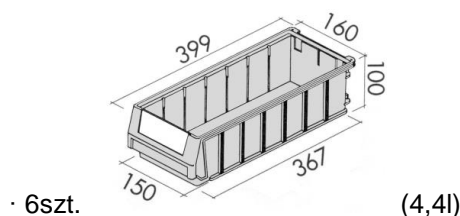

· 6szt.

(4,41)