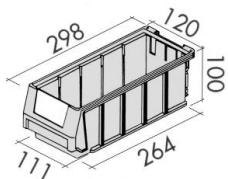

• Poświadczenia i normy

**ISO 9001**

Gwarancja

Wymiary gabarytowe (wys. x szer. x głęb.)

· 545h x500 x**300mm**

Kuwety w regale

· 8szt. (2,2l)

· 6szt. (3,2l)

**ISO 9001**

Gwarancja

Wymiary gabarytowe (wys. x szer. x głęb.)

· 545h x500 x**400mm**

Kuwety w regale

· 16szt.

(3,1l)

Regał wyposażony w prowadnice oraz tylne blokady kuwet