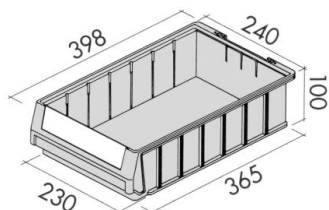

- Poświadczenia i normy

**ISO 9001**

Gwarancja

Wymiary gabarytowe (wys. x szer. x głęb.)

· 545h x500 x**400mm**

Kuwety w regale

· 8szt.

(6,9l)