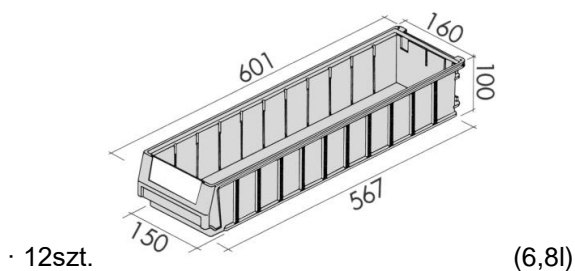

Regał z kuwetami magazynowymi 600mm, 12 kuwet

• Poświadczenia i normy

**ISO 9001**

Gwarancja

Wymiary gabarytowe (wys. x szer. x głęb.)

· 545h x500 x600mm

Kuwety w regale

Regał wyposażony w prowadnice oraz tylne blokady kuwet