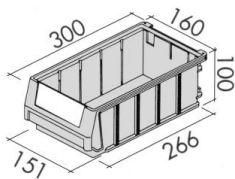

• Poświadczenia i normy

**ISO 9001**

Gwarancja

Wymiary gabarytowe (wys. x szer. x głęb.)

· 545h x500 x**300mm**

Kuwety w regale

· 8szt. (2,2l)

· 6szt. (3,2l)

**ISO 9001**

Gwarancja

Wymiary gabarytowe (wys. x szer. x głęb.)

· 545h x500 x**400mm**

Kuwety w regale

· 16szt.

(3,1l)

Regał wyposażony w prowadnice oraz tylne blokady kuwet