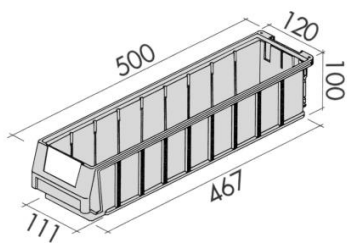

**ISO 9001**

Gwarancja

Wymiary gabarytowe (wys. x szer. x głęb.)

· 545h x500 x**500mm**

Kuwety w regale

· 8szt. (3,9l)

· 4szt. (8,8l)

Regał wyposażony w prowadnice oraz tylne blokady kuwet