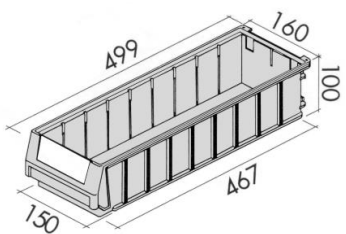

### Regał z kuwetami 500mm, 12 kuwet

• Poświadczenia i normy

**ISO 9001**

Gwarancja

Wymiary gabarytowe (wys. x szer. x głęb.)

· 545h x500 x500mm

Kuwety w regale

· 12szt. (5,6l)