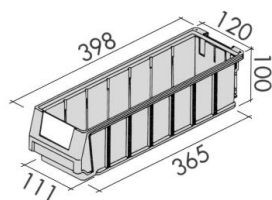

**ISO 9001**

Gwarancja

Wymiary gabarytowe (wys. x szer. x głęb.)

· 545h x500 x**400mm**

Kuwety w regale

· 16szt.

(3,1l)

Regał wyposażony w prowadnice oraz tylne blokady kuwet

**ISO 9001**

Gwarancja

Wymiary gabarytowe (wys. x szer. x głęb.)

· 545h x500 x**400mm**

Kuwety w regale

· 12szt. (4,4l)

Regał wyposażony w prowadnice oraz tylne blokady kuwet

Ładowność regału	· 40kg
Ciężar regału (z pustymi kuwetami)	17,8kg
<b>Kod produktu</b>	<b>03-267</b>