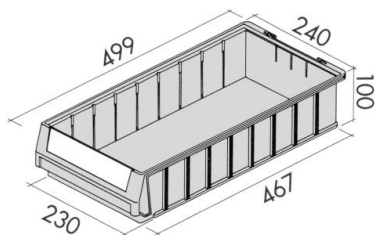

**03-277**

**Regał z kuwetami 500mm, 8 kuwet**

- Poświadczenia i normy

**ISO 9001**

Gwarancja

Wymiary gabarytowe (wys. x szer. x głęb.)

· 545h x500 x**500**mm

Kuwety w regale