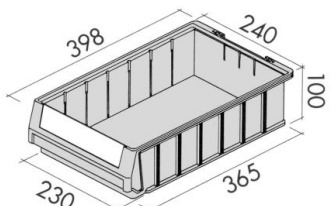

**ISO 9001**

Gwarancja

Wymiary gabarytowe (wys. x szer. x głęb.)

· 545h x500 x400mm

Kuwety w regale

· 6szt. (4,4)

· 4szt. (6,9)

Regał wyposażony w prowadnice oraz tylne blokady kuwet