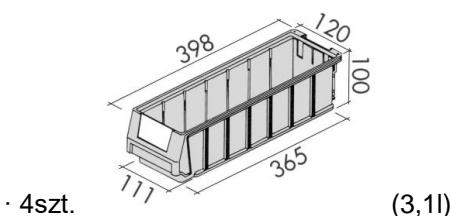

Wymiary gabarytowe (wys. x szer. x głęb.)

· 545h x500 x400mm

Kuwetki w regale

· 4szt.

(3,11)