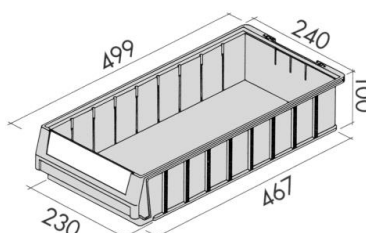

(8,8l)

Regał wyposażony w prowadnice oraz tylne blokady kuwet

Ładowność regału

· 50kg

Ciężar regału (z pustymi kuwetami)

20,4kg

Kod produktu

03-280