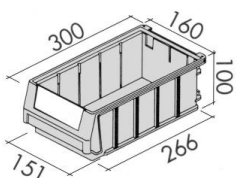

· 12szt. (3,2l)

Regał wyposażony w prowadnice oraz tylne blokady kuwet

Ładowność regału	· 40kg
Ciężar regału (z pustymi kuwetami)	14,0kg
Kod produktu	03-262