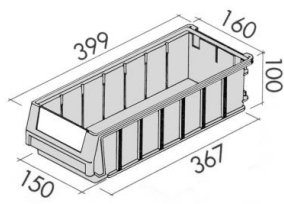

**ISO 9001**

Gwarancja

Wymiary gabarytowe (wys. x szer. x głęb.)

· 545h x500 x**400mm**

Kuwety w regale

· 12szt. (4,4l)

Regał wyposażony w prowadnice oraz tylne blokady kuwet

Ładowność regału	· 40kg
Ciężar regału (z pustymi kuwetami)	17,8kg
<b>Kod produktu</b>	<b>03-267</b>

### Regał z kuwetami 400mm, 14 kuwet

• Poświadczenia i normy

**ISO 9001**

Gwarancja

Wymiary gabarytowe (wys. x szer. x głęb.)

· 545h x500 x400mm

Kuwety w regale

· 8szt. (3,1l)